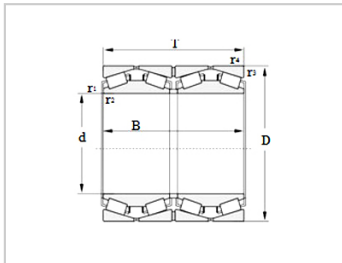

英制四列圆锥滚子轴承

d 660 - 887.888mm-**BT4B332098A/HA4|LM282549D/10/10D|**

参数信息:

参考国外轴承代号:

SKF :	BT4B3320 98A/HA4
TIMKEN :	LM282549 D/10/10D

外型尺寸(mm):

d :	708.025
D :	930.275
T :	565.15
B :	565.15
r1.2min :	3.3
r3.4min :	6.4

基本载荷(KN):

Cr :	13000
Cor :	39000

计算参数:

e :	0.33
Y1 :	2
Y2 :	3
Y0 :	2
重量kg :	1030

: