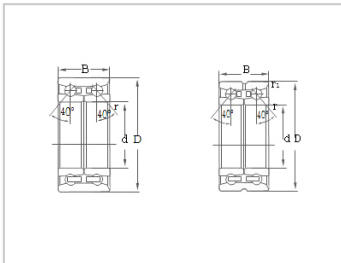

双列角接触球轴承

d 560mm-40/560X2D/W33

参数信息:

轴承代号 :

新 :	40/560X2 D/W33
旧 :	

外型尺寸(mm) :

d :	560
D :	820
B :	230
rmin :	6
r1min :	3

基本额定负荷(KN) :

Cr :	900
Cor :	2100

极限转速(rpm) :

Grease :	430
Oil :	560
重量kg :	390

: