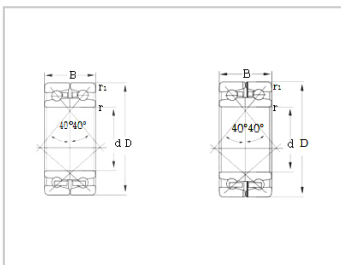

双列角接触球轴承

d 560mm-40/560X2D/W33

参数信息:

轴承代号 :

新 :	40/560X2 D/W33
旧 :	

外型尺寸(mm) :

d :	560
D :	820
B :	230
rmin :	6
r1min :	3

基本额定负荷(KN) :

Cr :	900
Cor :	2100

极限转速(rpm) :

Grease :	430
Oil :	560
重量kg :	390

: