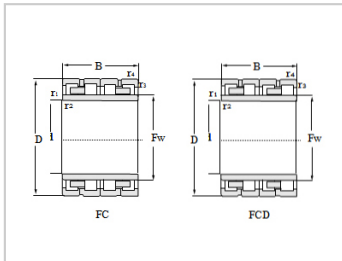

四列圆柱滚子轴承

d 160 - 180mm-FC3448156||

参数信息:

轴承代号 :

新 : FC344815
6

旧 :

外型尺寸(mm) :

d : 170
D : 240
B : 156
FW : 189
r1.2min : 2.1
r3.4min : 2.1

额定载荷(KN) :

Cr : 972
Cor : 2170

参考国外轴承代号 :

SKF :
FAG :
NTN : 4R3429
NSK :
KOYO : 34FC2415
6

重量kg : 22.2