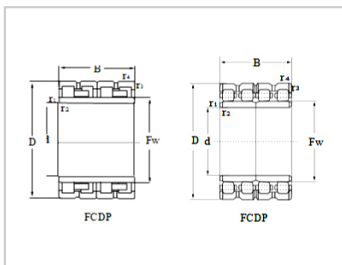

四列圆柱滚子轴承

d 160 - 180mm-FC3448156||

参数信息:

轴承代号 :

新 : FC344815
6

旧 :

外型尺寸(mm) :

d : 170
D : 240
B : 156
FW : 189
r1.2min : 2.1
r3.4min : 2.1

额定载荷(KN) :

Cr : 972
Cor : 2170

参考国外轴承代号 :

SKF :
FAG :
NTN : 4R3429
NSK :
KOYO : 34FC2415
6

重量kg : 22.2