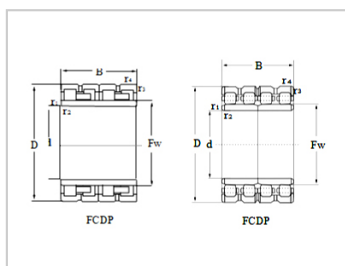

四列圆柱滚子轴承

d 140 - 160mm-FC3042120||

参数信息:

轴承代号 :

新 :	FC3042120
旧 :	0

外型尺寸(mm) :

d :	150
D :	210
B :	120
FW :	166
r1.2min :	2
r3.4min :	2

额定载荷(KN) :

Cr :	587
Cor :	1380

参考国外轴承代号 :

SKF :	
FAG :	
NTN :	
NSK :	
KOYO :	
重量kg :	12.5

: