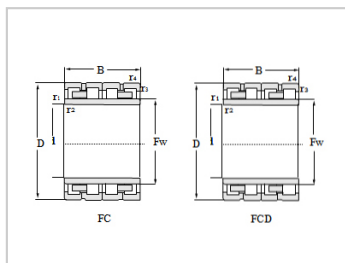

四列圆柱滚子轴承

d 140 - 160mm-FC3042120||

参数信息:

轴承代号 :

新 :	FC3042120
旧 :	0

外型尺寸(mm) :

d :	150
D :	210
B :	120
FW :	166
r1.2min :	2
r3.4min :	2

额定载荷(KN) :

Cr :	587
Cor :	1380

参考国外轴承代号 :

SKF :	
FAG :	
NTN :	
NSK :	
KOYO :	
重量kg :	12.5

: